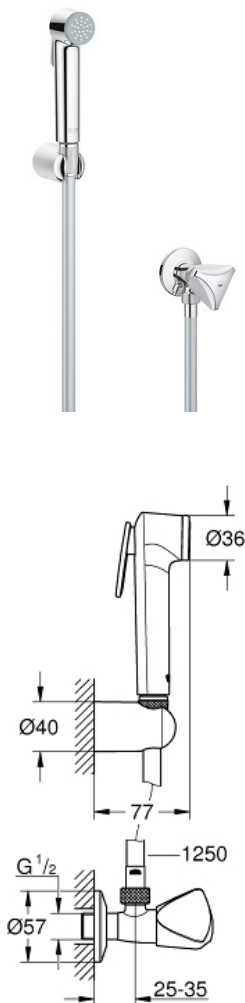

TEMPESTA-F TRIGGER SPRAY 30
Душевой набор с угловым вентилем, 1
вид струи

MODEL # 27514001

Pure Freude
an Wasser

GROHE

Product Description:

TEMPESTA-F TRIGGER SPRAY 30

Душевой набор с угловым вентилем, 1 вид струи

Standard Specification:

включает в себя:

ручной душ с клавишей управления (27 512 001)

настенный держатель ручного душа (28 605)

угловой вентиль

Silverflex Longlife Душевой шланг 1250 мм (26 335)

GROHE StarLight хромированная поверхность

Color:

□ 27514001 хром