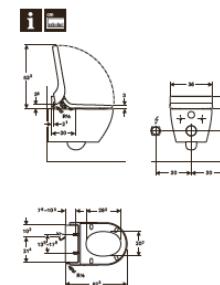

- Плоская поверхность унитаза сверху
 - 15 мм (максимально) подъем с тыльной части не мешает

Основные требования к чаше унитаза / 2

• Размеры

- L: min. 530 mm
- B: 350 – 365 mm
- C: 420 – 448 mm
- D: min. 370 mm
- E: min. 90 mm
- F: 135 – 175 mm

Основные требования к чаше унитаза / 3

- Подсоединение воды
 - Все инсталляции Geberit оборудованы направляющей трубкой для подключения Geberit AquaClean. Наличие наклейки на перегородке это должно подтверждать.

Технические параметры/ диаметры Geberit AquaClean Tuma

- Полная версия (в комплекте с унитазом)

Технические параметры/ диаметры Geberit AquaClean Tuma

- Только крышка-биде

Шаблон для примерки

- Разработан шаблон для примерки керамических чаш унитазов к крышкам-биде.