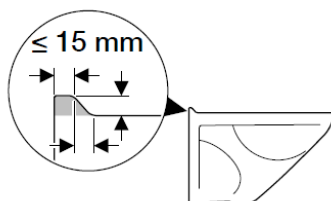

арт. 146.074.11.1

Содержание

Основные требования к унитазам

Технические параметры

Шаблон и примерка

Ассортимент подходящих по форме унитазов

Основные требования к чаше унитаза/ 1

- Округлая форма унитаза с фронта

- Плоская поверхность унитаза сверху
 - 15 мм (максимально) подъем с тыльной части не мешает

Основные требования к чаше унитаза / 2

• Размеры

- L: min. 530 mm
- B: 350 – 365 mm
- C: 420 – 448 mm
- D: min. 370 mm
- E: min. 90 mm
- F: 135 – 175 mm