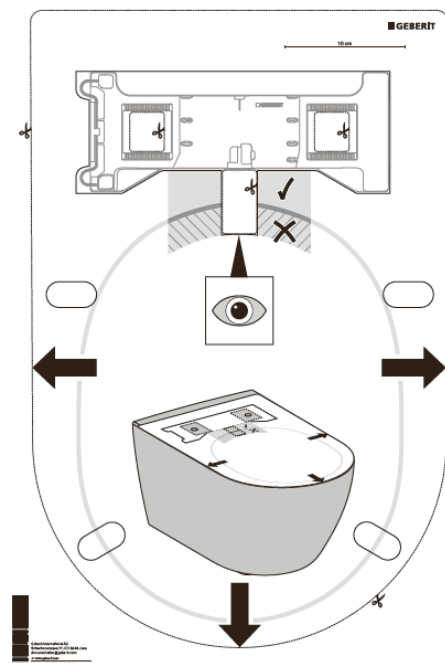

- Плоская поверхность унитаза сверху
 - 15 мм (максимально) подъем с тыльной части не мешает

Основные требования к чаше унитаза / 2

• Размеры

- L: min. 530 mm
- B: 350 – 365 mm
- C: 420 – 448 mm
- D: min. 370 mm
- E: min. 90 mm
- F: 135 – 175 mm

Основные требования к чаше унитаза / 3

- Подсоединение воды
 - Все инсталляции Geberit оборудованы направляющей трубкой для подключения Geberit AquaClean. Наличие наклейки на перегородке это должно подтверждать.

Технические параметры/ диаметры Geberit AquaClean Tuma

- Полная версия (в комплекте с унитазом)

Технические параметры/ диаметры Geberit AquaClean Tuma

- Только крышка-биде

Шаблон для примерки

- Разработан шаблон для примерки керамических чаш унитазов к крышкам-биде.