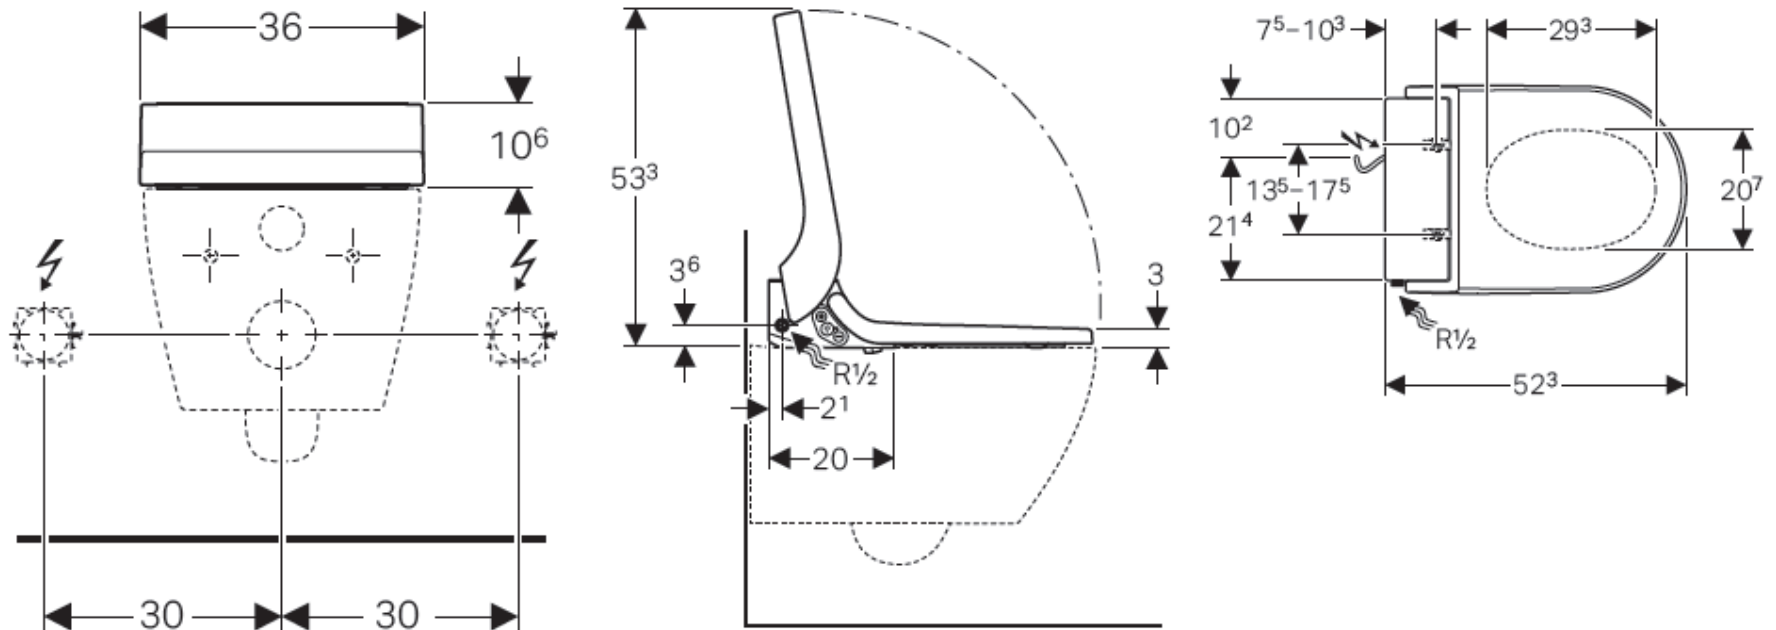

Технические параметры/ диаметры Geberit AquaClean Tuma

- Только крышка-биде