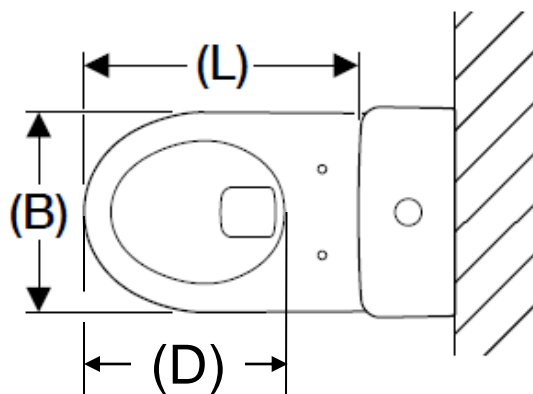

арт. 146.074.11.1

Содержание

Основные требования к унитазам

Технические параметры

Шаблон и примерка

Ассортимент подходящих по форме унитазов

Основные требования к чаше унитаза/ 1

- Округлая форма унитаза с фронта

- Плоская поверхность унитаза сверху
 - 15 мм (максимально) подъем с тыльной части не мешает

Основные требования к чаше унитаза / 2

• Размеры

- L: min. 530 mm
- B: 350 – 365 mm
- C: 420 – 448 mm
- D: min. 370 mm
- E: min. 90 mm
- F: 135 – 175 mm