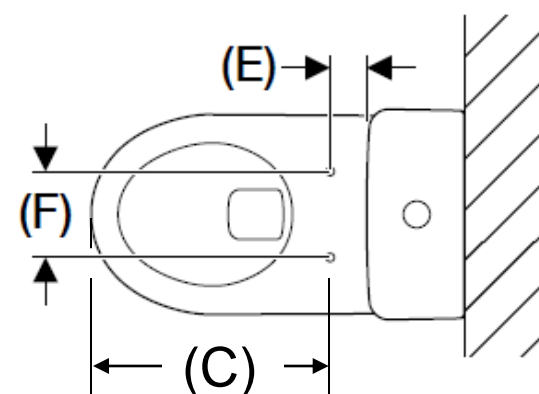

арт. 146.074.11.1

Содержание

Основные требования к унитазам

Технические параметры

Шаблон и примерка

Ассортимент подходящих по форме унитазов

Основные требования к чаше унитаза/ 1

- Округлая форма унитаза с фронта

- Плоская поверхность унитаза сверху
 - 15 мм (максимально) подъем с тыльной части не мешает

Основные требования к чаше унитаза / 2

• Размеры

- L: min. 530 mm
- B: 350 – 365 mm
- C: 420 – 448 mm
- D: min. 370 mm
- E: min. 90 mm
- F: 135 – 175 mm

Основные требования к чаше унитаза / 3

- Подсоединение воды
 - Все инсталляции Geberit оборудованы направляющей трубкой для подключения Geberit AquaClean. Наличие наклейки на перегородке это должно подтверждать.