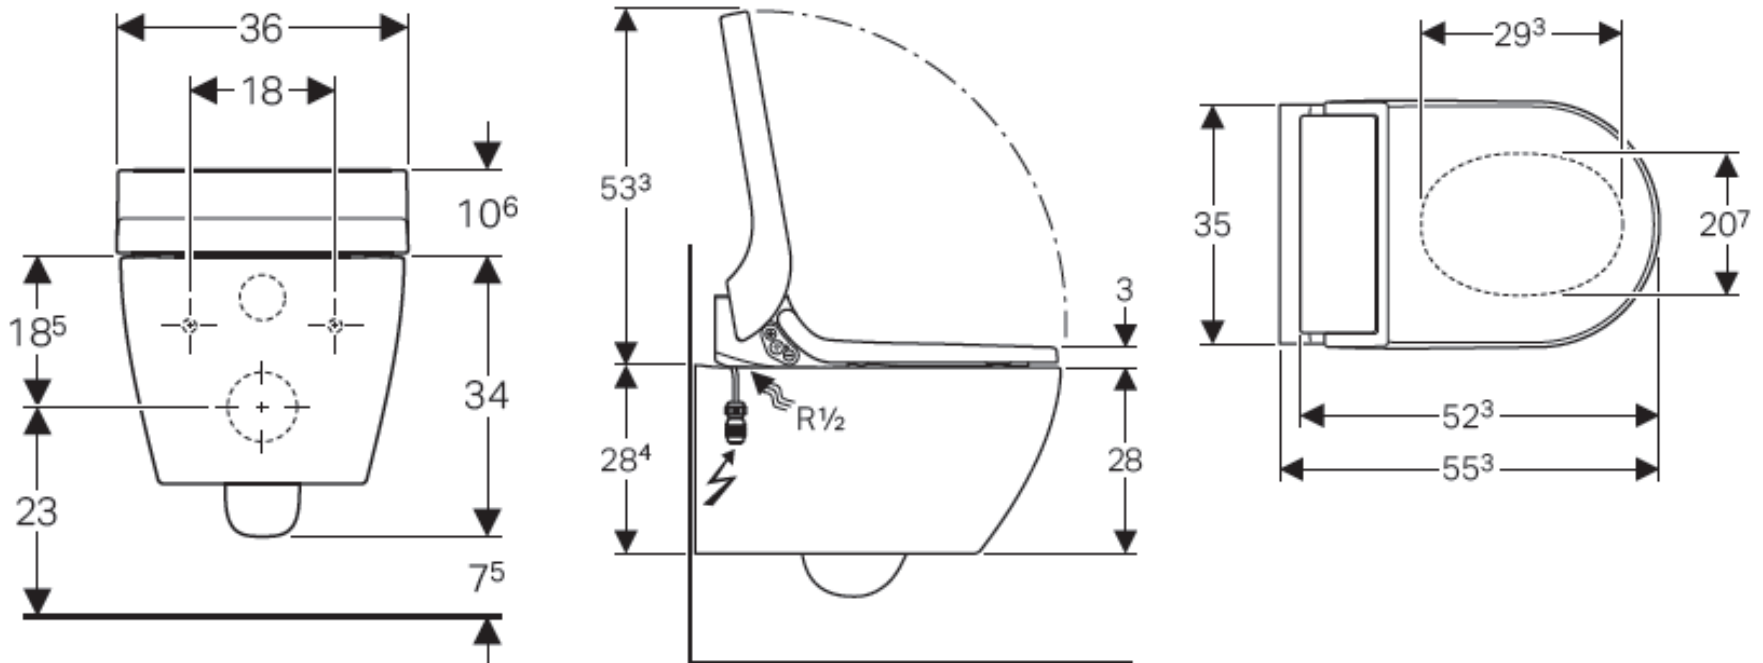

Технические параметры/ диаметры Geberit AquaClean Tuma

- Полная версия (в комплекте с унитазом)