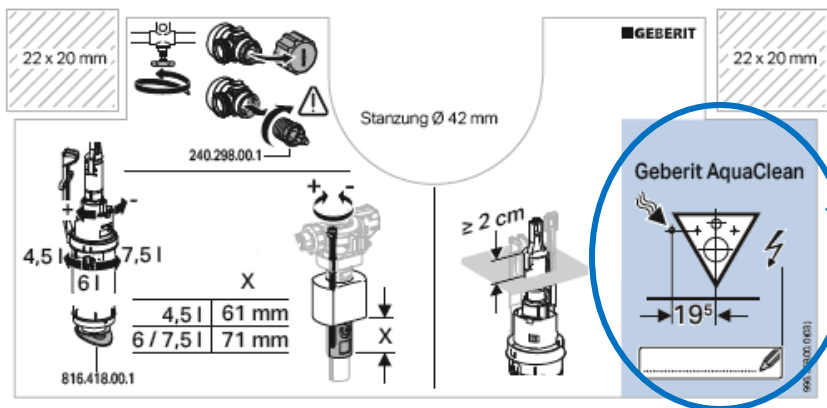

- Плоская поверхность унитаза сверху
 - 15 мм (максимально) подъем с тыльной части не мешает

Основные требования к чаше унитаза / 2

• Размеры

- L: min. 530 mm
- B: 350 – 365 mm
- C: 420 – 448 mm
- D: min. 370 mm
- E: min. 90 mm
- F: 135 – 175 mm

Основные требования к чаше унитаза / 3

- Подсоединение воды
 - Все инсталляции Geberit оборудованы направляющей трубкой для подключения Geberit AquaClean. Наличие наклейки на перегородке это должно подтверждать.