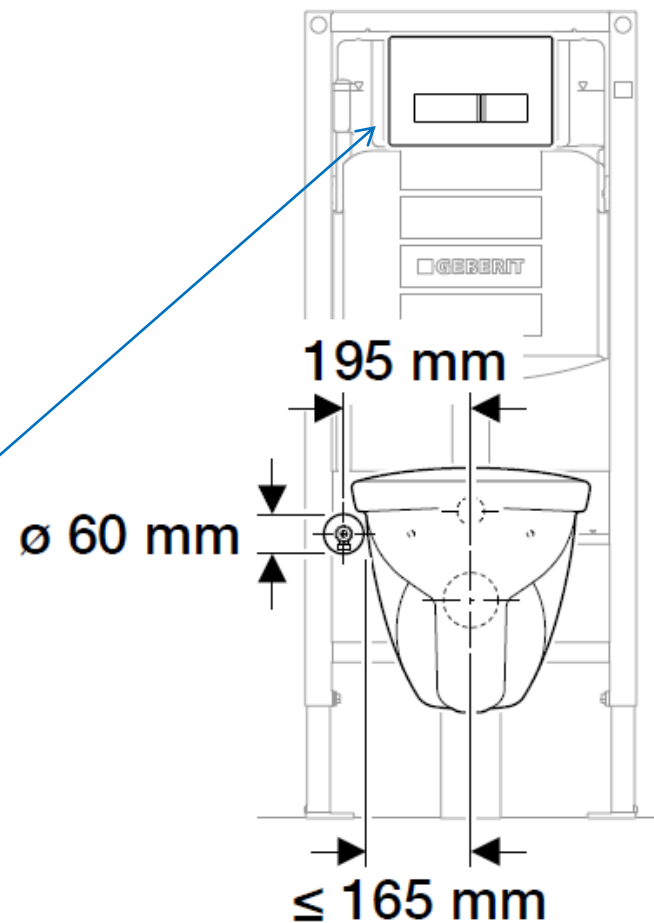

- Плоская поверхность унитаза сверху
 - 15 мм (максимально) подъем с тыльной части не мешает

Основные требования к чаше унитаза / 2

• Размеры

- L: min. 530 mm
- B: 350 – 365 mm
- C: 420 – 448 mm
- D: min. 370 mm
- E: min. 90 mm
- F: 135 – 175 mm

Основные требования к чаше унитаза / 3

- Подсоединение воды
 - Все инсталляции Geberit оборудованы направляющей трубкой для подключения Geberit AquaClean. Наличие наклейки на перегородке это должно подтверждать.