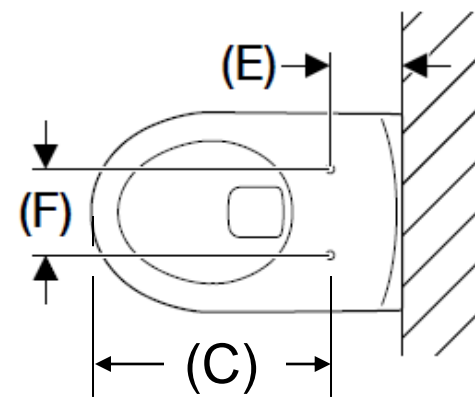

арт. 146.074.11.1

Содержание

Основные требования к унитазам

Технические параметры

Шаблон и примерка

Ассортимент подходящих по форме унитазов

Основные требования к чаше унитаза/ 1

- Округлая форма унитаза с фронта

- Плоская поверхность унитаза сверху
 - 15 мм (максимально) подъем с тыльной части не мешает

Основные требования к чаше унитаза / 2

• Размеры

- L: min. 530 mm
- B: 350 – 365 mm
- C: 420 – 448 mm
- D: min. 370 mm
- E: min. 90 mm
- F: 135 – 175 mm