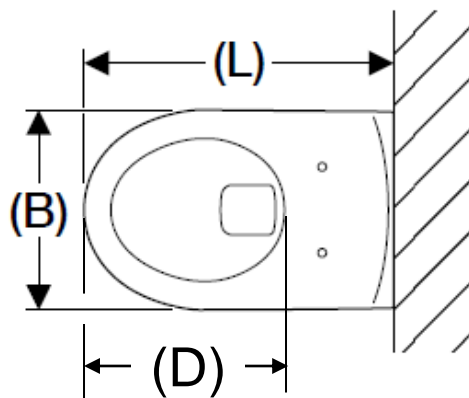

арт. 146.074.11.1

Содержание

Основные требования к унитазам

Технические параметры

Шаблон и примерка

Ассортимент подходящих по форме унитазов

Основные требования к чаше унитаза/ 1

- Округлая форма унитаза с фронта

- Плоская поверхность унитаза сверху
 - 15 мм (максимально) подъем с тыльной части не мешает

Основные требования к чаше унитаза / 2

• Размеры

- L: min. 530 mm
- B: 350 – 365 mm
- C: 420 – 448 mm
- D: min. 370 mm
- E: min. 90 mm
- F: 135 – 175 mm